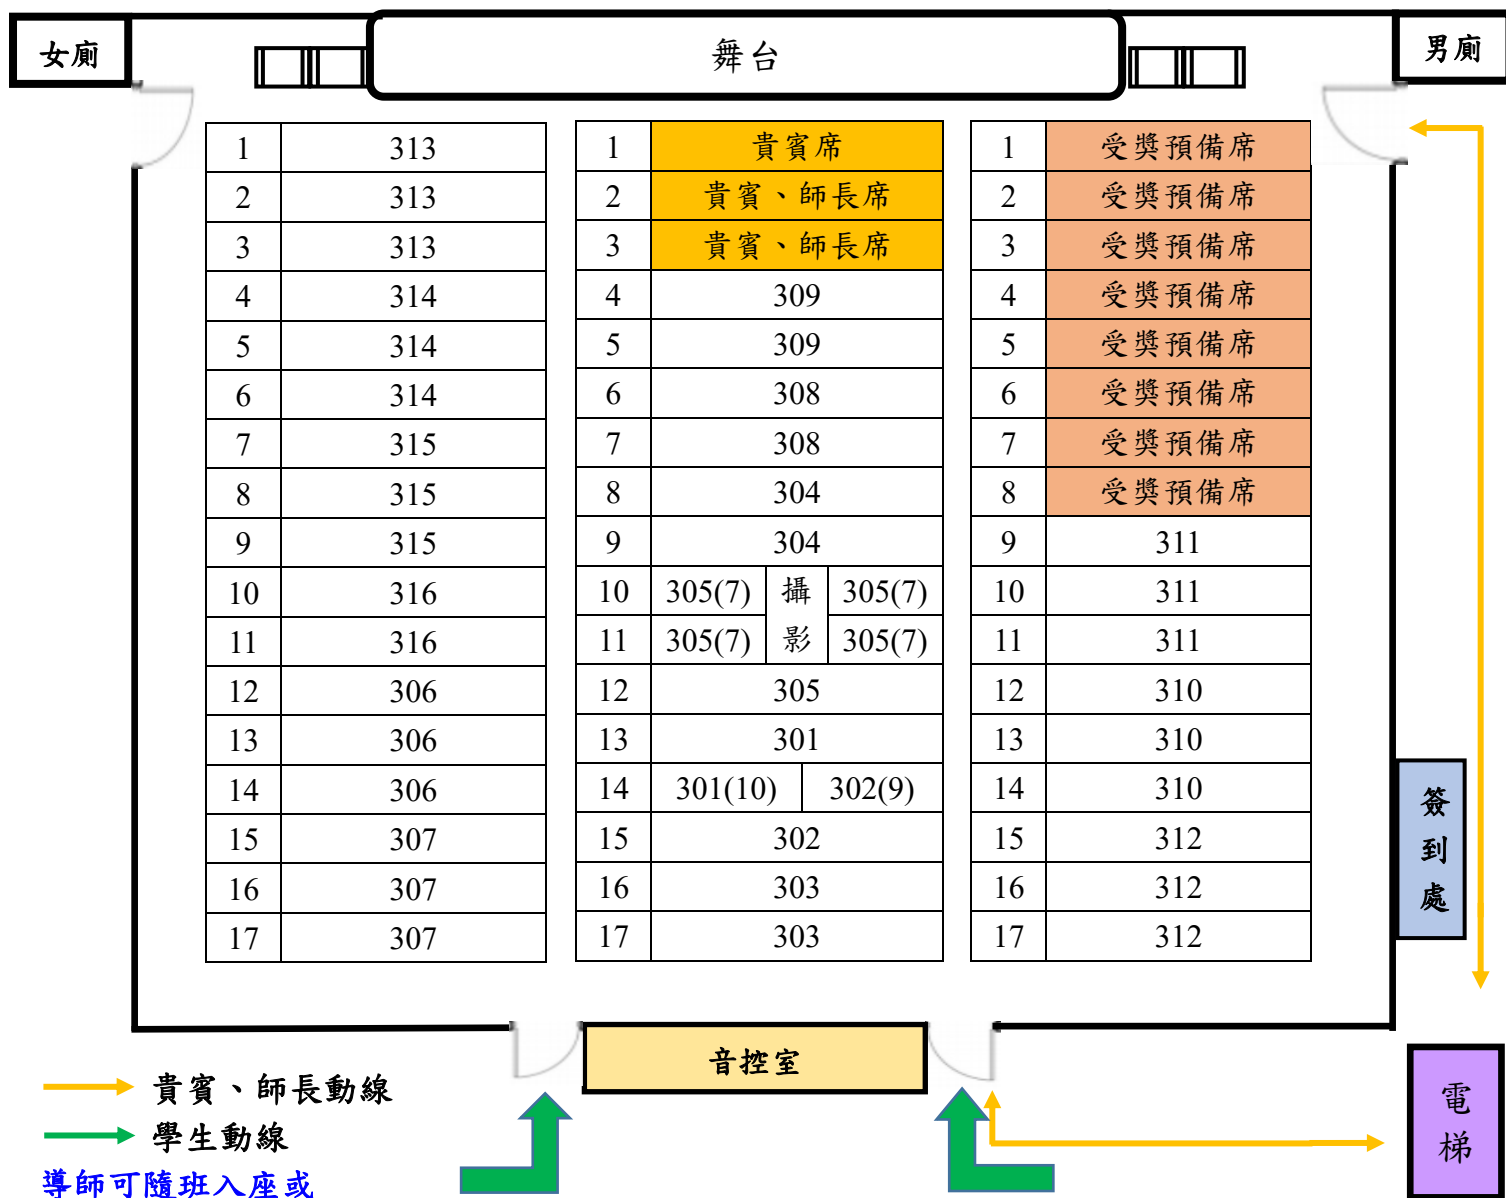

# 113 學年度第 46 屆畢業典禮大禮堂座位表

→ 貴賓、師長動線

→ 學生動線

導師可隨班入座或  
坐至前方師長席

1	313
2	313
3	313
4	314
5	314
6	314
7	315
8	315
9	315
10	316
11	316
12	306
13	306
14	306
15	307
16	307
17	307

1	貴賓席			
2	貴賓、師長席			
3	貴賓、師長席			
4	309			
5	309			
6	308			
7	308			
8	304			
9	304			
10	305(7)	攝	305(7)	
11	305(7)	影	305(7)	
12	305			
13	301			
14	301(10)		302(9)	
15	302			
16	303			
17	303			

1	受獎預備席
2	受獎預備席
3	受獎預備席
4	受獎預備席
5	受獎預備席
6	受獎預備席
7	受獎預備席
8	受獎預備席
9	311
10	311
11	311
12	310
13	310
14	310
15	312
16	312
17	312

簽到處

電梯

音控室